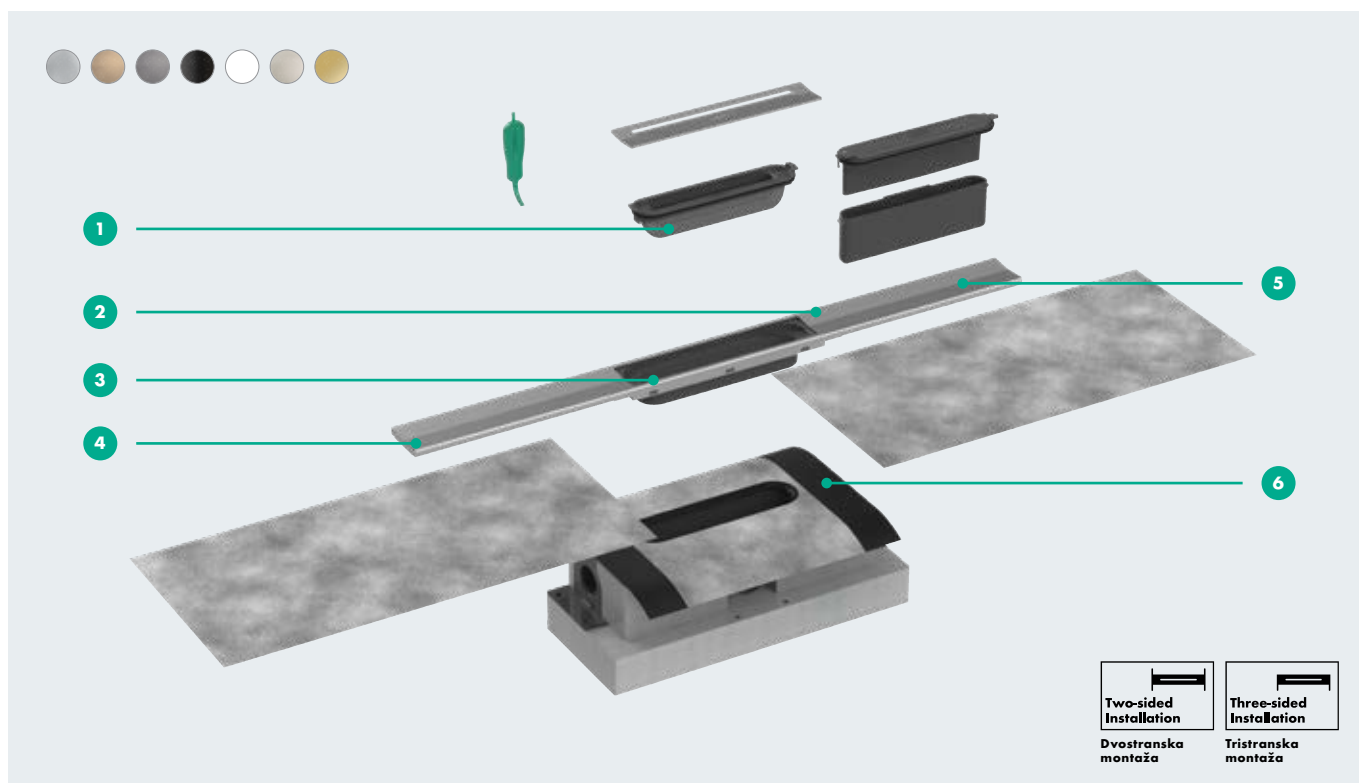

uBox universal za navpično inštalacijo

RainDrain Flex

Možnost skrajšanja na kraju samem

Značilnosti

- 1 Tehnologija Dryphon: visoka zmogljivost odtoka (do 60 l/min) ter enostavno čiščenje
- 2 Dizajnerski pokrov: krom, krtačen bron, krtačen črn krom, mat črna, mat bela, krtačeno legirano jeklo, polirana zlata optika
- 3 Nastavek za osnovni komplet: enostavna prilagoditev debelini ploščic 7-18 mm
- 4 Montaža: do stene ali prosto v prostoru. Na voljo obe različici
- 5 Pokrov iz legiranega jekla 304 (1.4301) z integriranim padcem ter možnostjo skrajšanja na kraju samem.
- 6 Tovarniško predmontirana tesnilna koprena z ločenimi tesnilnimi deli za zatesnitev v skladu z DIN 18534

Potrebni kompleti

Enostavno odčitajte kodo in odkrijte RainDrain Flex.

Dvostranska montaža

- 1 Debelina ploščic do 18 mm
- 2 Pokrov iz legiranega jekla 304 (1.4301)
- 3 Lepilo za ploščice
- 4 Spojno tesnilo
- 5 Tovarniško predmontirana tesnilna koprena
- 6 Snemljiva zaslonka

RainDrain Flex

RainDrain Flex s stensko montažo

RainDrain Match

Popolno poravnano z debelino ploščic

Značilnosti

- 1 Montaža: ob steno ali prsto v prostoru. Stenska prirobnica je vedno priložena zaključnemu kompletu
- 2 Tehnologija Dryphon: visoka zmogljivost odtoka (do 60 l/min) ter enostavno čiščenje
- 3 Komplet za inštalacijo: iz legiranega jekla 304 (1.4301) z integriranim padcem
- 4 Višinsko nastavljive noge: enostavna nastavitvev in pritrditev na tla
- 5 Dizajnerski pokrov: krom, mat bela, mat črna, dve stekleni površini (bela, črna). Na drugo stran pokrova iz legiranega jekla je mogoče položiti ploščico
- 6 Višinsko nastavljiv okvir: enostavna prilagoditev debelini ploščic 7-18 mm
- 7 Tovarniško predmontirana tesnilna koprena po DIN 18534