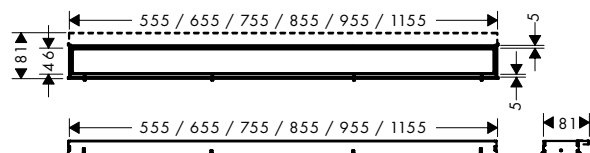

Enostavno odčitajte
kodo in odkrijte
RainDrain Match.

1. 1 Debelina ploščic do 18 mm
2. 2 Pokrov iz legiranega jekla 304 (1.4301)
3. 3 Lepilo za ploščice
4. 4 Spojno tesnilo
5. 5 Tovarniško predmontirana tesnilna koprena
6. 6 Možno sekundarno odvodnjavanje

Tehnični podatki

Dimenzije

600, 700, 800, 900,
1000, 1200 mm

Globoka vdolbina za ploščico

12 mm

Priklop

Vodoravno
Navpično

Debelina ploščic

do 18 mm

Širina rešetke

46 mm

Širina okvirja

62 mm (Prsto v prostoru)
81 mm (s stensko prirobnico)

uBox universal za nizko vgradnjo s kompletom za inšt.

Najm. višina vgradnje: 77 mm
Zmogljivost odtoka sifona: 33 l/min
Zmogljivost odtoka Dryphon: 55 l/min

uBox universal za standardno vgr. s kompletom za inšt.

Najm. višina vgradnje: 95 mm
Zmogljivost odtoka sifona: 42 l/min (po EN 1253)
Zmogljivost odtoka Dryphon: do 60 l/min

uBox universal za navpično vgr. s kompletom za inšt.

Najm. višina vgradnje: -
Zmogljivost odtoka sifona: 42 l/min (po EN 1253)
Zmogljivost odtoka Dryphon: do 60 l/min