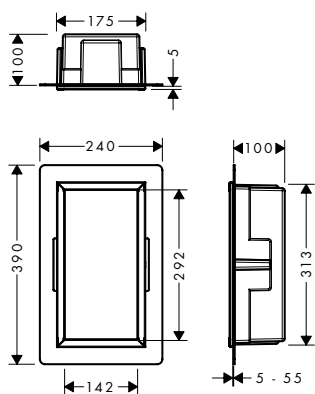

XtraStoris Original 300 x 150 x 100 mm