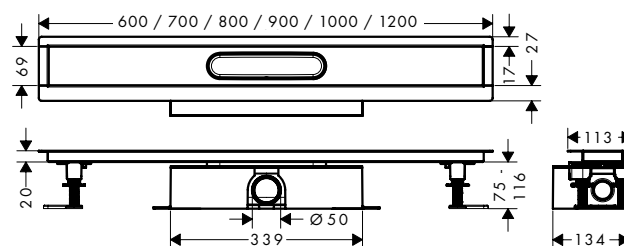

Enostavno odčitajte
kodo in odkrijte
RainDrain Match.

1. 1 Debelina ploščic do 18 mm
2. 2 Pokrov iz legiranega jekla 304 (1.4301)
3. 3 Lepilo za ploščice
4. 4 Spojno tesnilo
5. 5 Tovarniško predmontirana tesnilna koprena
6. 6 Možno sekundarno odvodnjavanje

Tehnični podatki

Dimenzije

600, 700, 800, 900,
1000, 1200 mm

Globoka vdolbina za ploščico

12 mm

Priklop

Vodoravno
Navpično

Debelina ploščic

do 18 mm

Širina rešetke

46 mm

Širina okvirja

62 mm (Prsto v prostoru)
81 mm (s stensko prirobnico)

uBox universal za nizko vgradnjo s kompletom za inšt.

Najm. višina vgradnje: 77 mm
Zmogljivost odtoka sifona: 33 l/min
Zmogljivost odtoka Dryphon: 55 l/min

uBox universal za standardno vgr. s kompletom za inšt.

Najm. višina vgradnje: 95 mm
Zmogljivost odtoka sifona: 42 l/min (po EN 1253)
Zmogljivost odtoka Dryphon: do 60 l/min

uBox universal za navpično vgr. s kompletom za inšt.

Najm. višina vgradnje: -
Zmogljivost odtoka sifona: 42 l/min (po EN 1253)
Zmogljivost odtoka Dryphon: do 60 l/min