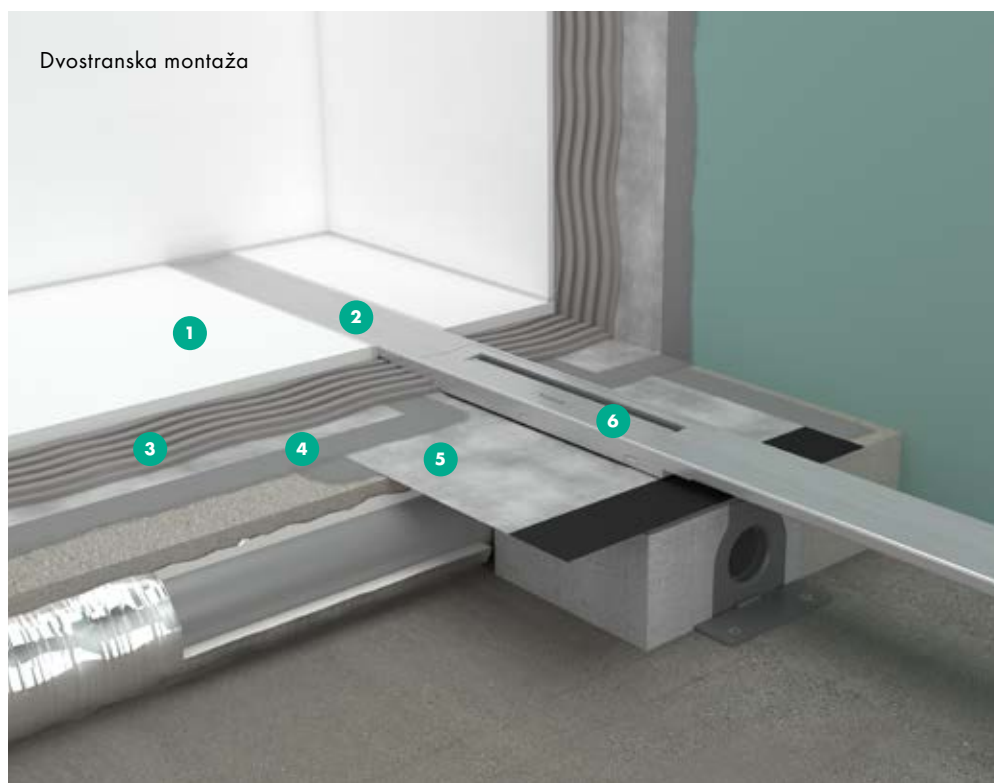

uBox universal za navpično inštalacijo

RainDrain Flex

Možnost skrajšanja na kraju samem

Značilnosti

- 1 Tehnologija Dryphon: visoka zmogljivost odtoka (do 60 l/min) ter enostavno čiščenje
- 2 Dizajnerski pokrov: krom, krtačen bron, krtačen črn krom, mat črna, mat bela, krtačeno legirano jeklo, polirana zlata optika
- 3 Nastavek za osnovni komplet: enostavna prilagoditev debelini ploščic 7-18 mm
- 4 Montaža: do stene ali prosto v prostoru. Na voljo obe različici
- 5 Pokrov iz legiranega jekla 304 (1.4301) z integriranim padcem ter možnostjo skrajšanja na kraju samem.
- 6 Tovarniško predmontirana tesnilna koprena z ločenimi tesnilnimi deli za zatesnitev v skladu z DIN 18534

Potrebni kompleti

Enostavno odčitajte kodo in odkrijte RainDrain Flex.

Dvostranska montaža

- 1 Debelina ploščic do 18 mm
- 2 Pokrov iz legiranega jekla 304 (1.4301)
- 3 Lepilo za ploščice
- 4 Spojno tesnilo
- 5 Tovarniško predmontirana tesnilna koprena
- 6 Snemljiva zaslonka

RainDrain Flex

RainDrain Flex s stensko montažo

RainDrain Match

Popolno poravnano z debelino ploščic

Značilnosti

- 1 Montaža: ob steno ali prsto v prostoru. Stenska prirobnica je vedno priložena zaključnemu kompletu
- 2 Tehnologija Dryphon: visoka zmogljivost odtoka (do 60 l/min) ter enostavno čiščenje
- 3 Komplet za inštalacijo: iz legiranega jekla 304 (1.4301) z integriranim padcem
- 4 Višinsko nastavljive noge: enostavna nastavitvev in pritrditev na tla
- 5 Dizajnerski pokrov: krom, mat bela, mat črna, dve stekleni površini (bela, črna). Na drugo stran pokrova iz legiranega jekla je mogoče položiti ploščico
- 6 Višinsko nastavljiv okvir: enostavna prilagoditev debelini ploščic 7-18 mm
- 7 Tovarniško predmontirana tesnilna koprena po DIN 18534