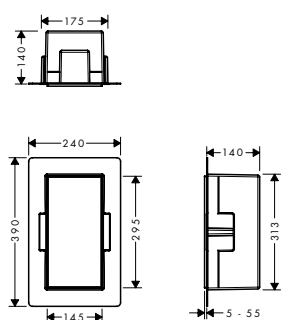

Tehnični podatki

Dimenzije

150 x 150 mm

Najm. višina vgradnje

78 mm

Širina rešetke

146 mm

Priklop

Tehnični podatki

Dimenzije

300 x 150 x 100 mm
300 x 300 x 100 mm
300 x 600 x 100 mm
300 x 900 x 100 mm

Tip stene

Mokra vgradnja
Suha vgradnja

Globina vgradnje

100 mm

Področje uporabe

Tehnični podatki

Dimenzije

300 x 150 x 100 mm
300 x 300 x 100 mm
300 x 150 x 140 mm
300 x 300 x 140 mm

Tip stene

Mokra vgradnja
Suha vgradnja

Področje uporabe

Novogradnja
Sanacija

Globina vgradnje

100 mm
140 mm

Spremenljiva globina vgradnje

Izstopajoči zunanji del do 55 mm

XtraStoris Minimalistic 300 x 150 x 140 mm

XtraStoris Minimalistic 300 x 300 x 140 mm

XtraStoris Individual

Z dizajnerskim okvirjem