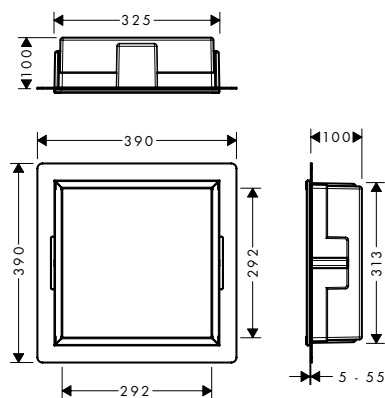

XtraStoris Original 300 x 300 x 100 mm