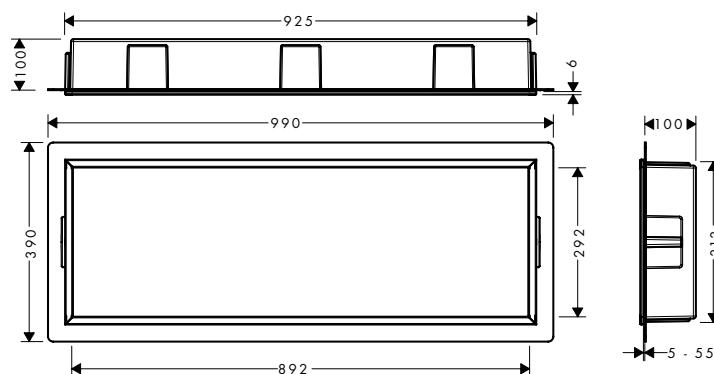

XtraStoris Original 300 x 900 x 100 mm