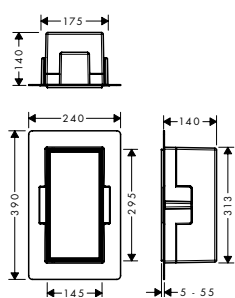

XtraStoris Rock 300 x 150 x 140 mm