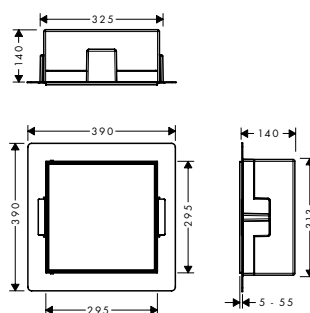

XtraStoris Rock 300 x 300 x 140 mm