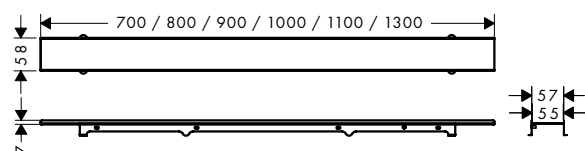

Enostavno odčitajte
kodo in odkrijte
RainDrain Rock.

1. 1 Debelina ploščic do 40 mm
2. 2 Pokrov iz legiranega jekla 304 (1.4301)
3. 3 Lepilo za ploščice
4. 4 Spojno tesnilo
5. 5 Tovarniško predmon- tirana tesnilna koprena
6. 6 Kanaleta, za ploščice

Tehnični podatki

Dimenzije

600, 700, 800, 900,
1000, 1200 mm

Širina rešetke

58 mm

uBox universal za nizko vgradnjo s kompletom za inšt.

Najm. višina vgradnje: 77 mm
Zmogljivost odtoka sifona: 33 l/min
Zmogljivost odtoka Dryphon: 55 l/min

Priklop

Vodoravno
Navpično

Debelina ploščic

do 40 mm

uBox universal za standardno vgr. s kompletom za inšt.

Najm. višina vgradnje: 95 mm
Zmogljivost odtoka sifona: 42 l/min (po EN 1253)
Zmogljivost odtoka Dryphon: do 60 l/min

uBox universal za navpično vgr. s kompletom za inšt.

Najm. višina vgradnje: -
Zmogljivost odtoka sifona: 42 l/min (po EN 1253)
Zmogljivost odtoka Dryphon: do 60 l/min