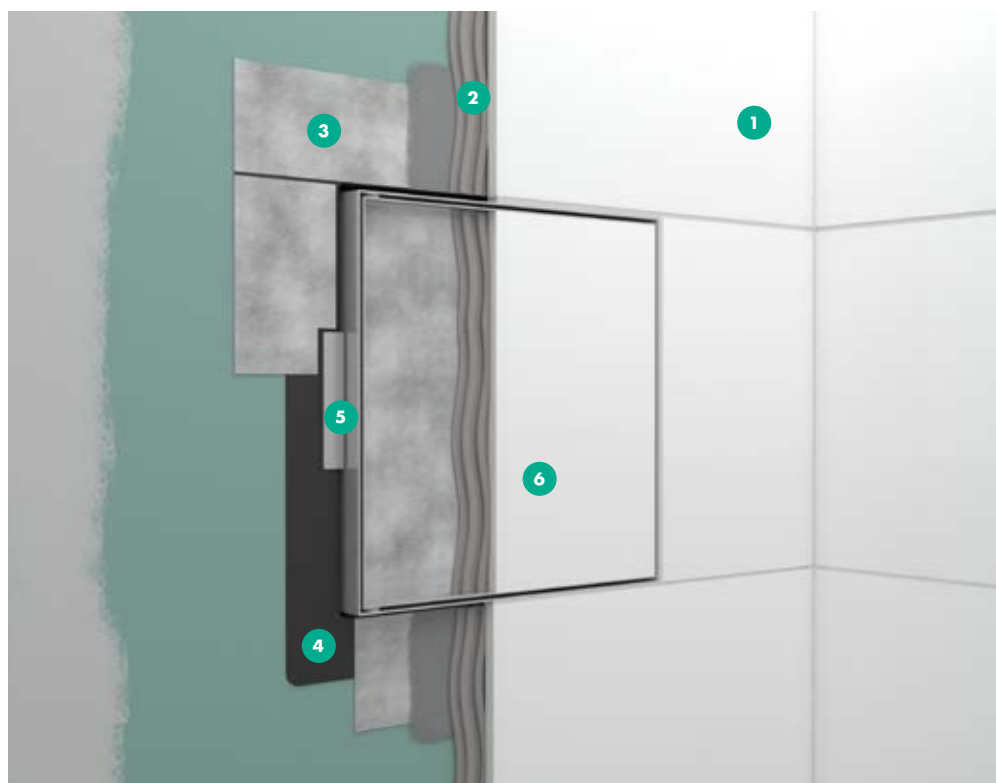

Odčitajte kodo in odkrijte XtraStoris Rock.

1. 1 Ploščica
2. 2 Lepilo za ploščice
3. 3 Tesnilna koprena
4. 4 Komplet za inštalacijo
5. 5 Nosilec
6. 6 Vrata, primerna za polaganje ploščic

Tehnični podatki

Dimenzije

300 x 150 x 100 mm
300 x 300 x 100 mm
300 x 150 x 140 mm
300 x 300 x 140 mm

Tip stene

Mokra vgradnja
Suha vgradnja

Globina vgradnje

100 mm

Področje uporabe

Novogradnja
Sanacija