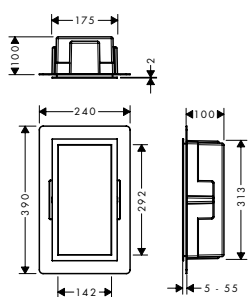

Tehnični podatki

Dimenzije

150 x 150 mm

Najm. višina vgradnje

78 mm

Širina rešetke

146 mm

Priklop

Tehnični podatki

Dimenzije

300 x 150 x 100 mm
300 x 300 x 100 mm
300 x 150 x 140 mm
300 x 300 x 140 mm

Tip stene

Mokra vgradnja
Suha vgradnja

Področje uporabe

Novogradnja
Sanacija

Globina vgradnje

Dimenzije

300 x 150 x 100 mm
300 x 300 x 100 mm

Tip stene

Mokra vgradnja
Suha vgradnja

Globina vgradnje

100 mm

Področje uporabe

Novogradnja
Sanacija

Tehnični podatki

Dimenzije

300 x 150 x 100 mm
300 x 300 x 100 mm
300 x 150 x 140 mm
300 x 300 x 140 mm

Tip stene

Mokra vgradnja
Suha vgradnja

Globina vgradnje

100 mm

Področje uporabe