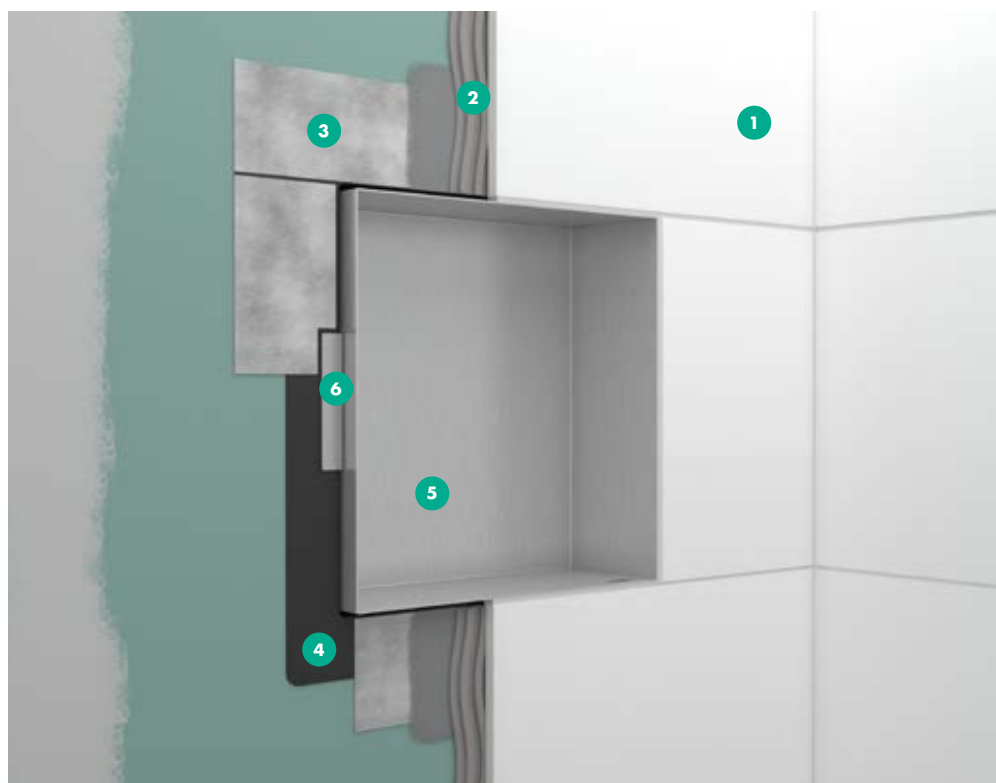

Enostavno odčitajte
kodo in odkrijte
XtraStoris Minimalistic.

- 1 Ploščica
- 2 Lepilo za ploščice
- 3 Tesnilna koprena
- 4 Komplet za inštalacijo
- 5 Ogrodje iz legiranega jekla 304 (1.4301)
- 6 Nosilec

Tehnični podatki

Dimenzije

300 x 150 x 100 mm
300 x 300 x 100 mm
300 x 150 x 140 mm
300 x 300 x 140 mm

Tip stene

Mokra vgradnja
Suha vgradnja

Področje uporabe

Novogradnja
Sanacija

Globina vgradnje

100 mm
140 mm

Spremenljiva globina vgradnje

Izstopajoči zunanji del do 55 mm