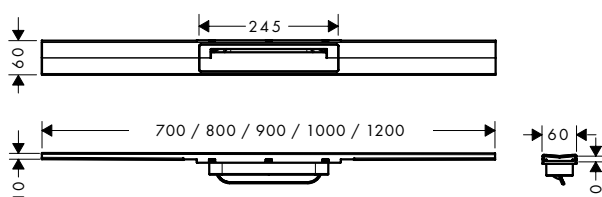

Tehnični podatki

Dimenzije

700, 800, 900,
1000, 1200 mm

Priklop

Vodoravno
Navpično

Debelina ploščic

do 18 mm

Širina rešetke

60 mm (Prosto v prostoru)
76 mm (Stenska montaža)

uBox universal za nizko vgradnjo

Najm. višina vgradnje: 57 mm
Zmogljivost odtoka sifona: 33 l/min
Zmogljivost odtoka Dryphon: 55 l/min

uBox universal za standardno vgradnjo

Najm. višina vgradnje: 75 mm
Zmogljivost odtoka sifona: 42 l/min (po EN 1253)
Zmogljivost odtoka Dryphon: do 60 l/min

uBox universal za navpično vgradnjo

Najm. višina vgradnje: -
Zmogljivost odtoka sifona: 42 l/min (po EN 1253)
Zmogljivost odtoka Dryphon: do 60 l/min

Tehnični podatki

Dimenzije

600, 700, 800, 900,
1000, 1200 mm

Globoka vdolbina za ploščico

12 mm

Priklop

Vodoravno
Navpično

Debelina ploščic