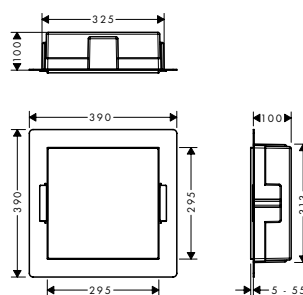

XtraStoris Minimalistic 300 x 300 x 100 mm