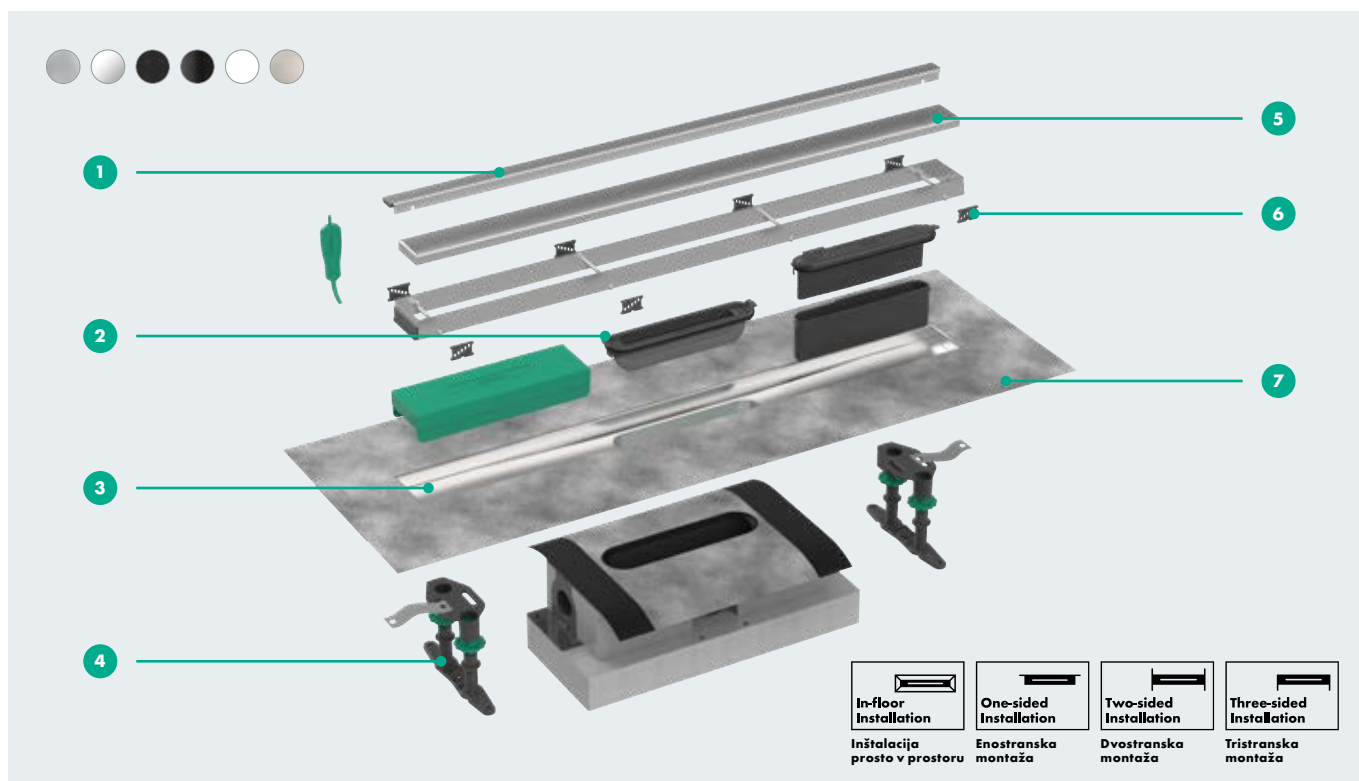

Potrebni kompleti

Enostavno odčitajte kodo in odkrijte RainDrain Flex.

Dvostranska montaža

- 1 Debelina ploščic do 18 mm
- 2 Pokrov iz legiranega jekla 304 (1.4301)
- 3 Lepilo za ploščice
- 4 Spojno tesnilo
- 5 Tovarniško predmontirana tesnilna koprena
- 6 Snemljiva zaslonka

Najm. višina vgradnje: 75 mm
Zmogljivost odtoka sifona: 42 l/min (po EN 1253)
Zmogljivost odtoka Dryphon: do 60 l/min

uBox universal za navpično vgradnjo

Najm. višina vgradnje: -
Zmogljivost odtoka sifona: 42 l/min (po EN 1253)
Zmogljivost odtoka Dryphon: do 60 l/min

RainDrain Flex

RainDrain Flex s stensko montažo

RainDrain Match

Popolno poravnano z debelino ploščic

Značilnosti

- 1 Montaža: ob steno ali prsto v prostoru. Stenska prirobnica je vedno priložena zaključnemu kompletu
- 2 Tehnologija Dryphon: visoka zmogljivost odtoka (do 60 l/min) ter enostavno čiščenje
- 3 Komplet za inštalacijo: iz legiranega jekla 304 (1.4301) z integriranim padcem
- 4 Višinsko nastavljive noge: enostavna nastavitvev in pritrditev na tla
- 5 Dizajnerski pokrov: krom, mat bela, mat črna, dve stekleni površini (bela, črna). Na drugo stran pokrova iz legiranega jekla je mogoče položiti ploščico
- 6 Višinsko nastavljiv okvir: enostavna prilagoditev debelini ploščic 7-18 mm
- 7 Tovarniško predmontirana tesnilna koprena po DIN 18534

Potrebni kompleti

Enostavno odčitajte
kodo in odkrijte
RainDrain Match.

- 1 Debelina ploščic do 18 mm
- 2 Pokrov iz legiranega jekla 304 (1.4301)
- 3 Lepilo za ploščice
- 4 Spojno tesnilo
- 5 Tovarniško predmontirana tesnilna koprena
- 6 Možno sekundarno odvodnjavanje