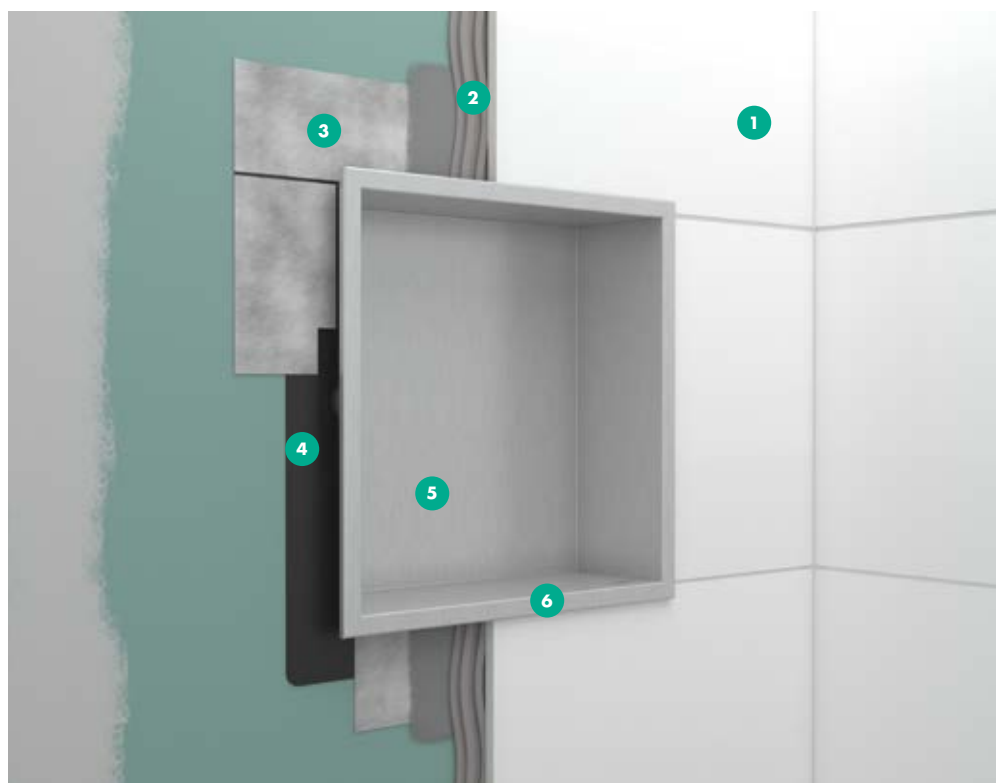

XtraStoris Rock: Stenska niša z vrati Push-open, primernimi za polaganje ploščic. Globino vgradnje je mogoče prilagoditi debelini ploščic. Prostor vgradnje se skoraj povsem zlije s steno, lahko pa služi kot dizajnerski dodatek.

Hitra in vodotesna montaža

Za mokro in suho
vgradnjo

Pregled kompleta XtraStoris:

- Vodotesni osnovni komplet, ki je varen in trajnostno izboljša udobje prhanja.
- Enostavna in hitra montaža.
- Primerno za mokro in suho vgradnjo.
- Površina, enostavna za čiščenje.
- Prostorsko varčna rešitev za lastnike kopalnic, ki cenijo dizajn ter optimalno svobodo gibanja pri prhanju.
- Kakovostna rešitev, na voljo v štirih različicah ter številnih površinah in merah.

XtraStoris Original

Z integriranim okvirjem

Značilnosti

- 1 Površina: videz legiranega jekla, mat črna, mat bela
- 2 Površina, enostavna za nego: prašno barvano nerjaveče jeklo stenske niše za enostavno čiščenje
- 3 Komplet za inštalacijo: vgradni element iz polistirola (PS) za enostavno montažo
- 4 Integriran okvir: brezšivno oblikovan iz enega kosa
- 5 Tesnilna koprena: enostavna zatesnitev, zaščita pred škodo zaradi vode (vedno priložena)

XtraStoris Original 300 x 150 x 100 mm

XtraStoris Original 300 x 300 x 100 mm

Odčitajte kodo in odkrijte XtraStoris Original.

- 1 Ploščica
- 2 Lepilo za ploščice
- 3 Tesnilna koprena
- 4 Komplet za inštalacijo
- 5 Ogradje iz legiranega jekla 304 (1.4301)
- 6 Okvir