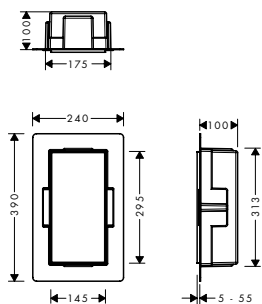

XtraStoris Minimalistic 300 x 150 x 100 mm