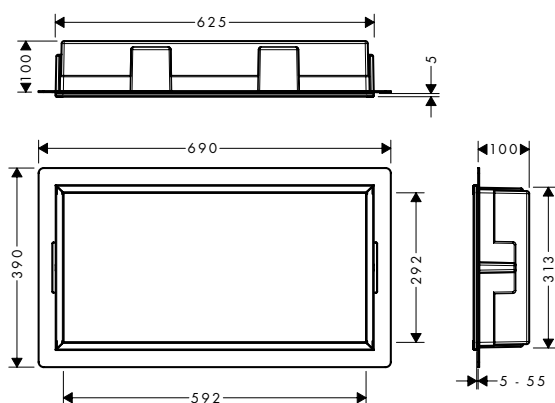

Področje uporabe

Novogradnja
Sanacija

XtraStoris Original 300 x 600 x 100 mm