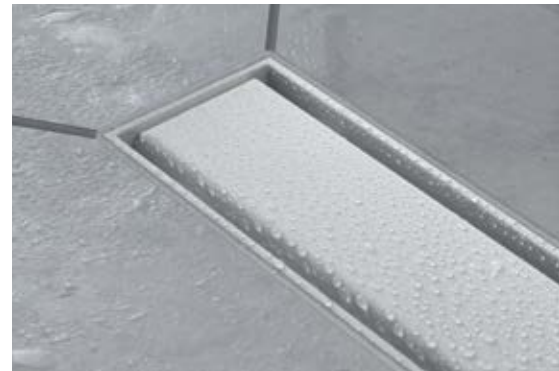

hansgrohe

Načrtovanje in vgradnja RainDrain / XtraStoris

Strokovni priročnik

pro.hansgrohe.com

RainDrain: Odtok za prho s sistemom

Popolnost za prho in oko

Celovit videz v kopalnici je zagotovilo za dobro počutje – enako velja tudi za prho vašega gosta. Zato ni nobeno presenečenje, da so optično privlačne kanalete za prho, ki so harmonično vgrajene v prho, vedno bolj priljubljene. RainDrain je optični zaključek v vsaki prhi in se brezšivno zliva z njo: Ne glede na to, ali imate naravni kamen, legirano jeklo, črno, belo ali ploščice, vedno je mogoče najti površino, ki ustreza prhi ali armaturi hansgrohe v vašem projektu. Odločilnega pomena ni le popolno usklajen videz, ampak predvsem dolgotrajna funkcija.

En osnovni komplet za vse kanalete za prhe RainDrain.

RainDrain je kakovostna kanaleta za prho, ki se brezšivno zlije v vašo prho.

Pregled kanalet RainDrain:

- Kakovostne kanalete za prhe: razvite skupaj s strokovnjaki za odvodnjavanje ESS-ja.
- Rešitev za odtok za vsak kopalniški projekt s prho, poravnano s tlemi.
- Dve višini stolpca tesnilne vode za novogradnje in renovacije.
- Opcijska tehnologija Dryphon za enostavno čiščenje in večjo zmogljivost odtoka do 60 l/min.
- Varna zatesnitev v povezavi s predmontirano tesnilno kopreno v skladu z DIN 18534.
- En osnovni komplet za vse kanalete za prhe hansgrohe.
- Odtok za prho, poravnano s tlemi, omogoča večjo svobodo gibanja in kopalnico brez ovir
- Zmogljivost odtoka je posebej prirejena našim sistemom za prhe hansgrohe.
- Različne površine in zaključni sloji, ki se idealno prilegajo armaturam.