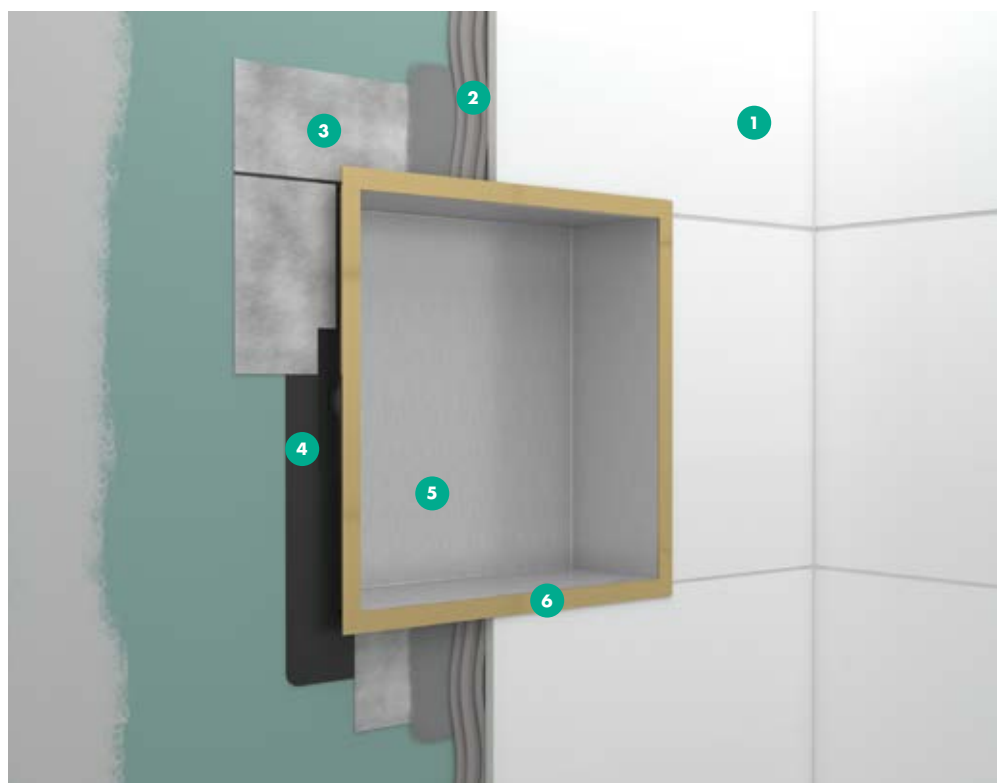

Enostavno odčitajte
kodo in odkrijte
XtraStoris Individual.

1. 1 Ploščica
2. 2 Lepilo za ploščice
3. 3 Tesnilna koprena
4. 4 Komplet za inštalacijo
5. 5 Ogrodje iz legiranega jekla 304 (1.4301)
6. 6 Okvir

Tehnični podatki

Dimenzije

300 x 150 x 100 mm
300 x 300 x 100 mm

Tip stene

Mokra vgradnja
Suha vgradnja

Globina vgradnje

100 mm

Področje uporabe

Novogradnja
Sanacija