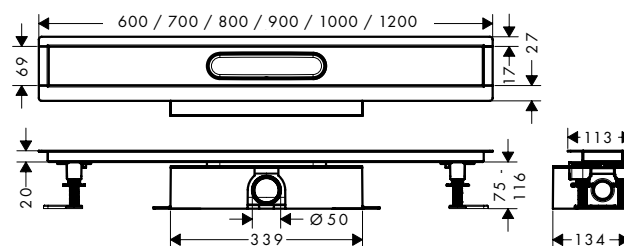

Enostavno odčitajte
kodo in odkrijte
RainDrain Rock.

1. 1 Debelina ploščic do 40 mm
2. 2 Pokrov iz legiranega jekla 304 (1.4301)
3. 3 Lepilo za ploščice
4. 4 Spojno tesnilo
5. 5 Tovarniško predmon- tirana tesnilna koprena
6. 6 Kanaleta, za ploščice

Tehnični podatki

Dimenzije

600, 700, 800, 900,
1000, 1200 mm

Širina rešetke

58 mm

uBox universal za nizko vgradnjo s kompletom za inšt.

Najm. višina vgradnje: 77 mm
Zmogljivost odtoka sifona: 33 l/min
Zmogljivost odtoka Dryphon: 55 l/min

Priklop

Vodoravno
Navpično

Debelina ploščic

do 40 mm

uBox universal za standardno vgr. s kompletom za inšt.

Najm. višina vgradnje: 95 mm
Zmogljivost odtoka sifona: 42 l/min (po EN 1253)
Zmogljivost odtoka Dryphon: do 60 l/min

uBox universal za navpično vgr. s kompletom za inšt.

Najm. višina vgradnje: -
Zmogljivost odtoka sifona: 42 l/min (po EN 1253)
Zmogljivost odtoka Dryphon: do 60 l/min