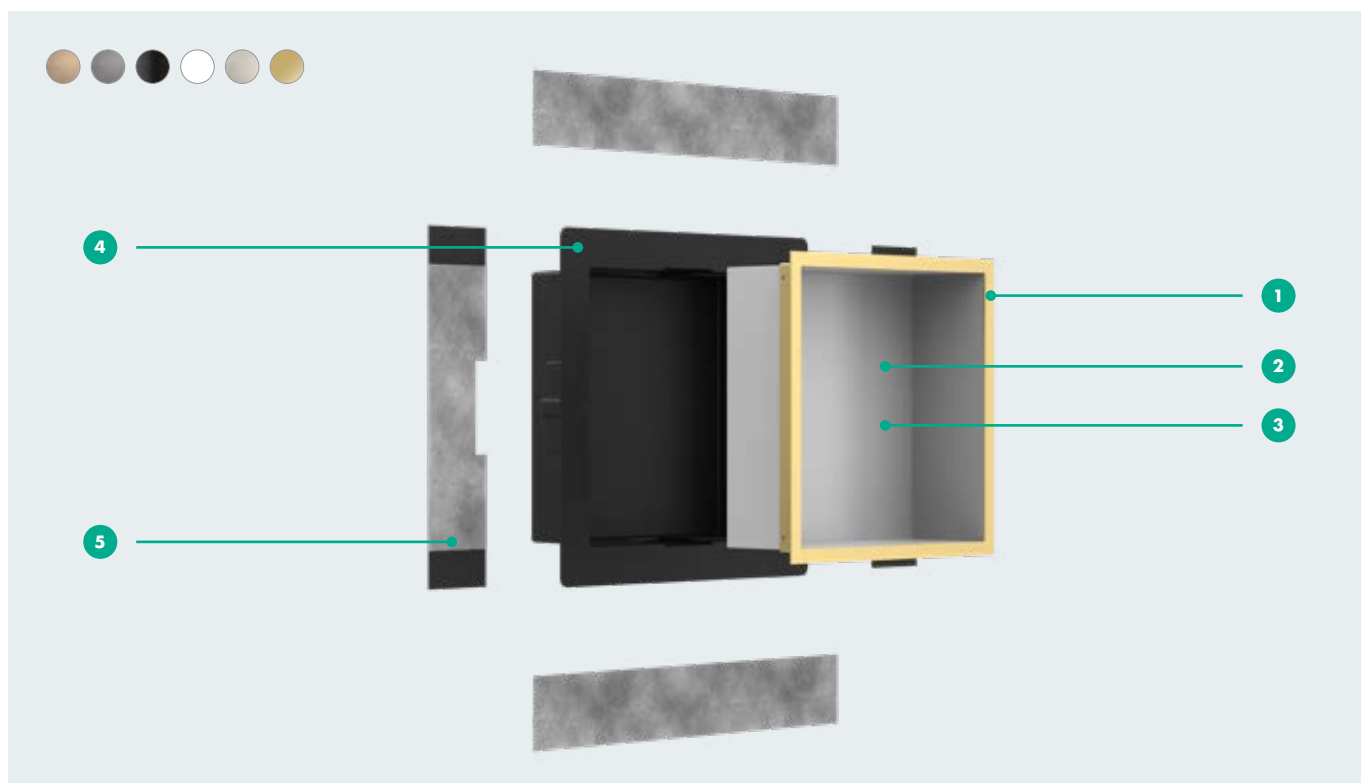

100 mm
140 mm

Spremenljiva globina vgradnje

Izstopajoči zunanji del do 55 mm

XtraStoris Minimalistic 300 x 150 x 140 mm

XtraStoris Minimalistic 300 x 300 x 140 mm

XtraStoris Individual

Z dizajnerskim okvirjem