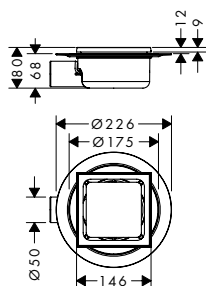

Nazivni premer priključka

DN50

RainDrain Spot