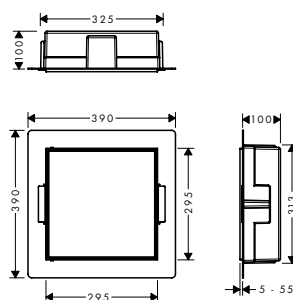

XtraStoris Rock 300 x 300 x 100 mm