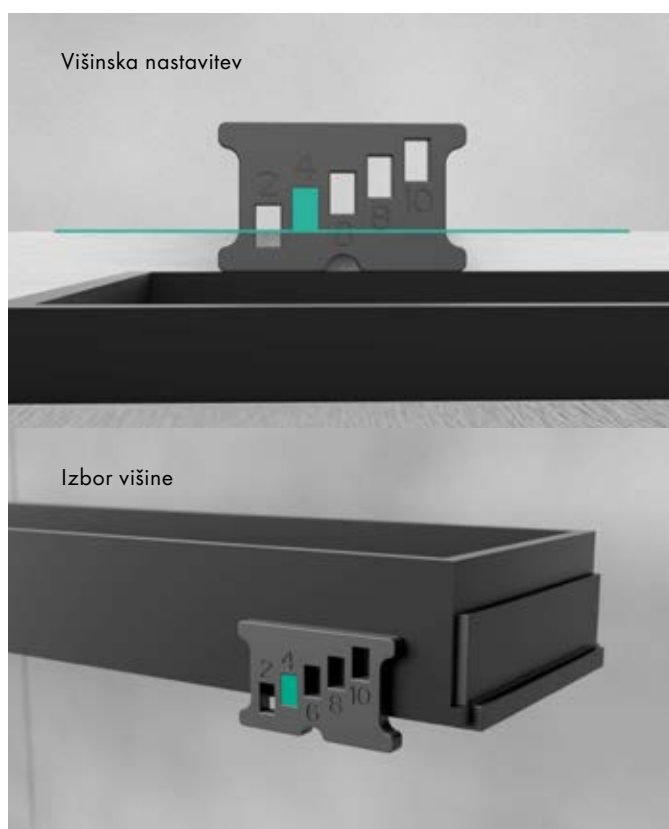

Nastavljivo po višini

Z višinsko nastavljivim okvirjem je mogoče kanaleta za prho enostavno fiksirati na različnih višinah. Robusten okvir iz legiranega jekla se prilagodi debelinam ploščic 7-18 mm in omogoča enostavno in varno inštalacijo.