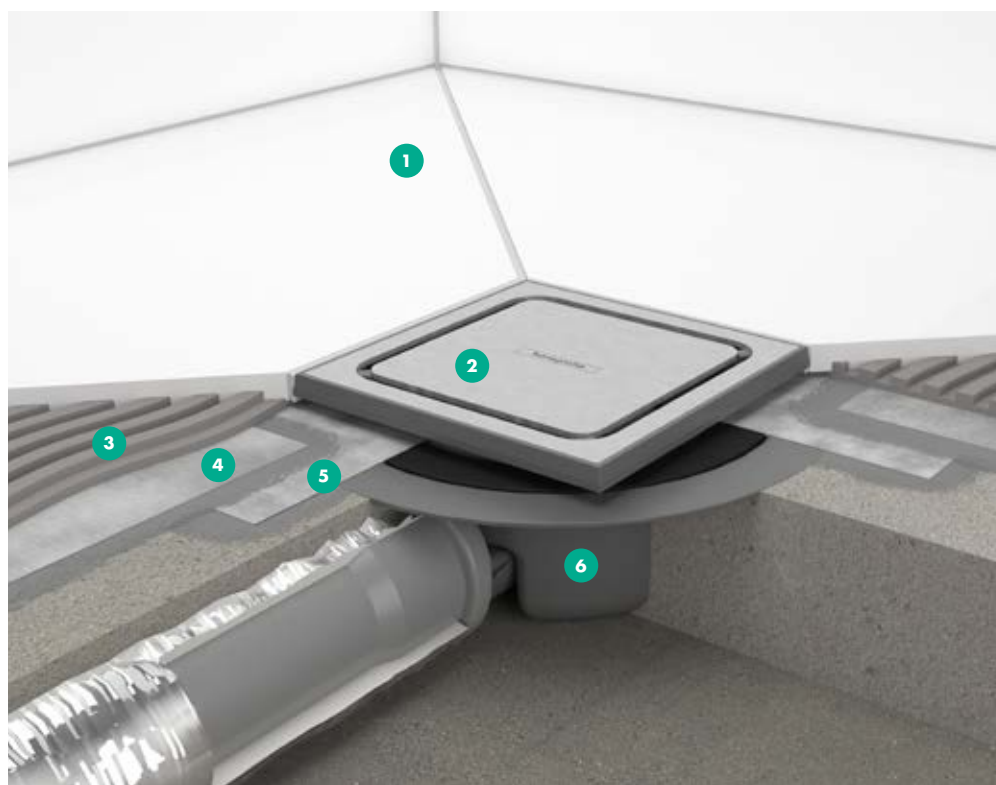

Enostavno odčitajte
kodo in odkrijte
RainDrain Spot.

1. 1 Debelina ploščic do 18 mm
2. 2 Pokrov iz legiranega jekla 304 (1.4301)
3. 3 Lepilo za ploščice
4. 4 Spojno tesnilo
5. 5 Tovarniško predmontirana tesnilna koprena
6. 6 ABS-ohišje sifona z montažnim nosilcem

Tehnični podatki

Dimenzije

150 x 150 mm

Najm. višina vgradnje

78 mm

Širina rešetke

146 mm

Priklop

Vodoravno in navpično

Zmogljivost odtoka

39 l/min

Debelina ploščic

do 18 mm

Višina tesnilne vode

50 mm