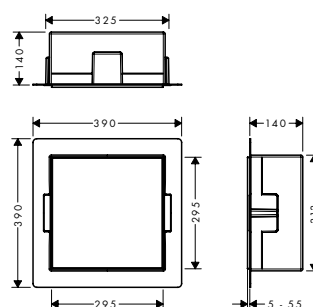

Tehnični podatki

Dimenzije

150 x 150 mm

Najm. višina vgradnje

78 mm

Širina rešetke

146 mm

Priklop

Tehnični podatki

Dimenzije

300 x 150 x 100 mm
300 x 300 x 100 mm
300 x 600 x 100 mm
300 x 900 x 100 mm

Tip stene

Mokra vgradnja
Suha vgradnja

Globina vgradnje

100 mm

Področje uporabe

Tehnični podatki

Dimenzije

300 x 150 x 100 mm
300 x 300 x 100 mm
300 x 150 x 140 mm
300 x 300 x 140 mm

Tip stene

Mokra vgradnja
Suha vgradnja

Področje uporabe

Novogradnja
Sanacija

Globina vgradnje

100 mm
140 mm

Spremenljiva globina vgradnje

Izstopajoči zunanji del do 55 mm

XtraStoris Minimalistic 300 x 150 x 140 mm

XtraStoris Minimalistic 300 x 300 x 140 mm

XtraStoris Individual

Z dizajnerskim okvirjem