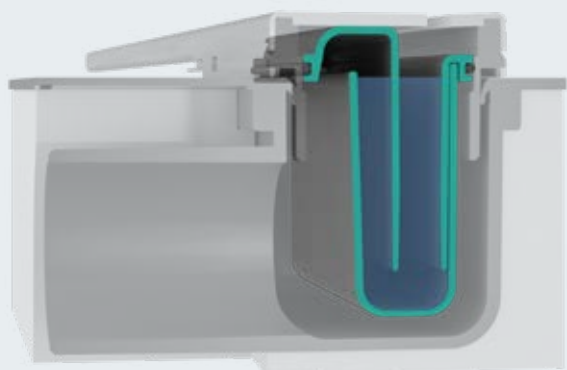

Tehnologija sifona Hansgrohe

- Visoka zmogljivost odtoka do 42 l/min
- Majhno sprejemanje umazanije zaradi brezšivne izvedbe
- Enostaven za čiščenje, razstavljiv
- Odstranljiv
- Majhna globina vgradnje