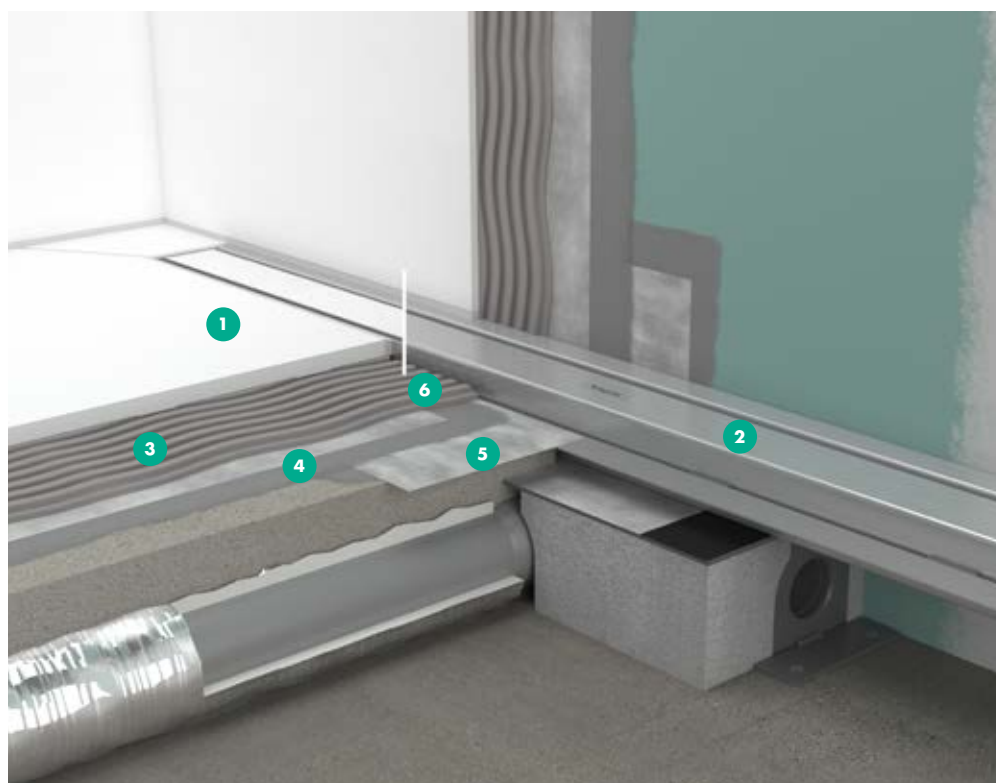

Potrebni kompleti

Enostavno odčitajte kodo in odkrijte RainDrain Flex.

Dvostranska montaža

- 1 Debelina ploščic do 18 mm
- 2 Pokrov iz legiranega jekla 304 (1.4301)
- 3 Lepilo za ploščice
- 4 Spojno tesnilo
- 5 Tovarniško predmontirana tesnilna koprena
- 6 Snemljiva zaslonka

Tehnični podatki

Dimenzije

700, 800, 900,
1000, 1200 mm

Priklop

Vodoravno
Navpično

Debelina ploščic

do 18 mm

Širina rešetke

RainDrain Flex

RainDrain Flex s stensko montažo

RainDrain Match

Popolno poravnano z debelino ploščic

Značilnosti

- 1 Montaža: ob steno ali prsto v prostoru. Stenska prirobnica je vedno priložena zaključnemu kompletu
- 2 Tehnologija Dryphon: visoka zmogljivost odtoka (do 60 l/min) ter enostavno čiščenje
- 3 Komplet za inštalacijo: iz legiranega jekla 304 (1.4301) z integriranim padcem
- 4 Višinsko nastavljive noge: enostavna nastavitvev in pritrditev na tla
- 5 Dizajnerski pokrov: krom, mat bela, mat črna, dve stekleni površini (bela, črna). Na drugo stran pokrova iz legiranega jekla je mogoče položiti ploščico
- 6 Višinsko nastavljiv okvir: enostavna prilagoditev debelini ploščic 7-18 mm
- 7 Tovarniško predmontirana tesnilna koprena po DIN 18534

Potrebni kompleti

Enostavno odčitajte
kodo in odkrijte
RainDrain Match.

- 1 Debelina ploščic do 18 mm
- 2 Pokrov iz legiranega jekla 304 (1.4301)
- 3 Lepilo za ploščice
- 4 Spojno tesnilo
- 5 Tovarniško predmontirana tesnilna koprena
- 6 Možno sekundarno odvodnjavanje