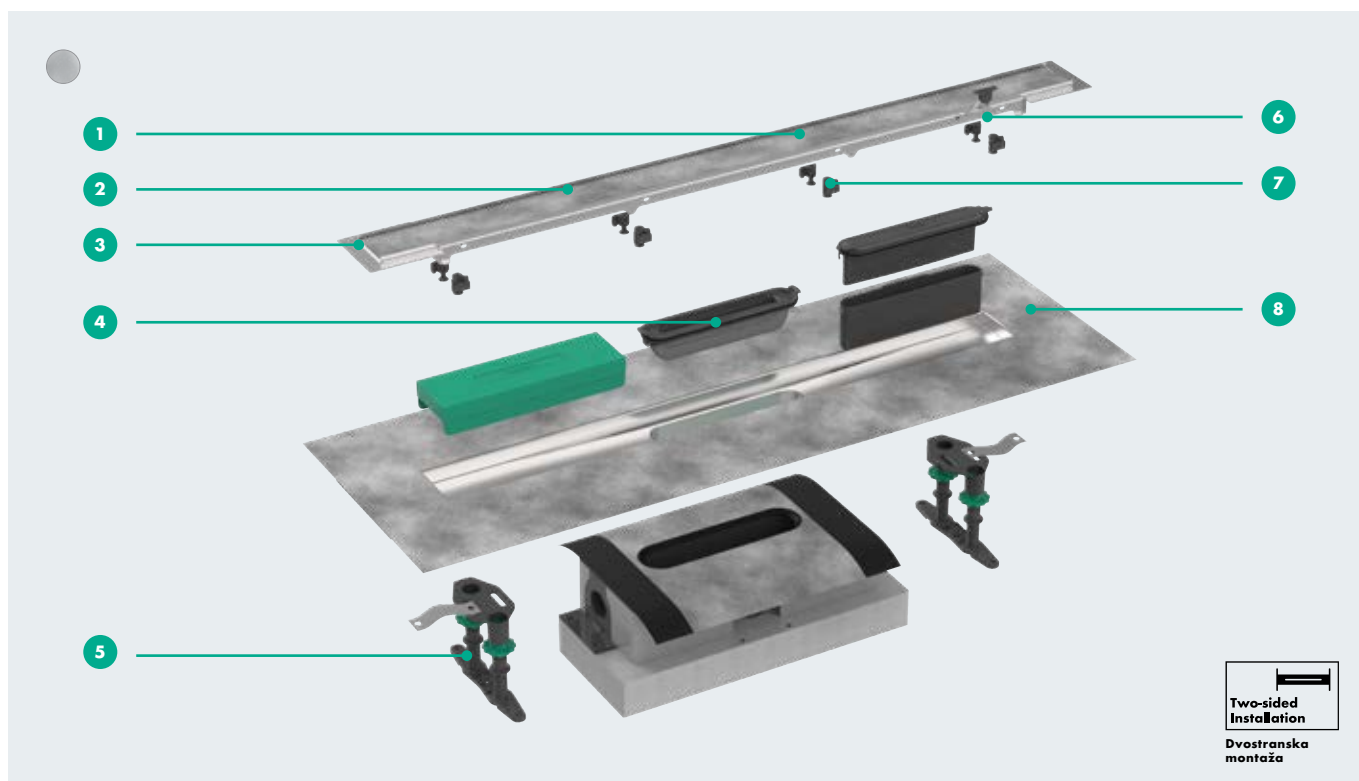

Potrebni kompleti

Enostavno odčitajte kodo in odkrijte RainDrain Flex.

Dvostranska montaža

- 1 Debelina ploščic do 18 mm
- 2 Pokrov iz legiranega jekla 304 (1.4301)
- 3 Lepilo za ploščice
- 4 Spojno tesnilo
- 5 Tovarniško predmontirana tesnilna koprena
- 6 Snemljiva zaslonka

RainDrain Flex

RainDrain Flex s stensko montažo

RainDrain Match

Popolno poravnano z debelino ploščic

Značilnosti

- 1 Montaža: ob steno ali prsto v prostoru. Stenska prirobnica je vedno priložena zaključnemu kompletu
- 2 Tehnologija Dryphon: visoka zmogljivost odtoka (do 60 l/min) ter enostavno čiščenje
- 3 Komplet za inštalacijo: iz legiranega jekla 304 (1.4301) z integriranim padcem
- 4 Višinsko nastavljive noge: enostavna nastavitvev in pritrditev na tla
- 5 Dizajnerski pokrov: krom, mat bela, mat črna, dve stekleni površini (bela, črna). Na drugo stran pokrova iz legiranega jekla je mogoče položiti ploščico
- 6 Višinsko nastavljiv okvir: enostavna prilagoditev debelini ploščic 7-18 mm
- 7 Tovarniško predmontirana tesnilna koprena po DIN 18534

uBox universal za standardno vgr. s kompletom za inšt.

Najm. višina vgradnje: 95 mm
Zmogljivost odtoka sifona: 42 l/min (po EN 1253)
Zmogljivost odtoka Dryphon: do 60 l/min

uBox universal za navpično vgr. s kompletom za inšt.

Najm. višina vgradnje: -
Zmogljivost odtoka sifona: 42 l/min (po EN 1253)
Zmogljivost odtoka Dryphon: do 60 l/min

RainDrain Rock

Razvito posebej za uporabo v naravnem kamnu

Značilnosti

- 1 Dizajnerski pokrov, primeren za polaganje ploščic, debelih do 40 mm
- 2 Montaža: v ravnini
- 3 Pokrov: možnost skrajšanja na kraju samem, 50 mm na obeh straneh
- 4 Tehnologija Dryphon: visoka zmogljivost odtoka (do 60 l/min) ter enostavno čiščenje
- 5 Višinsko nastavljive noge: enostavna nastavitve in pritrditev v tla
- 6 Integrirani nosilci pokrova za enostaven dvig zaključnega kompleta
- 7 Višinska nastavitve: enostavna prilagoditev višine pokrova nivoju ploščic
- 8 Tovarniško predmontirana tesnilna koprena po DIN 18534