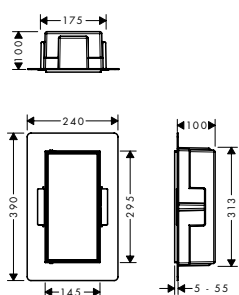

XtraStoris Rock 300 x 150 x 100 mm