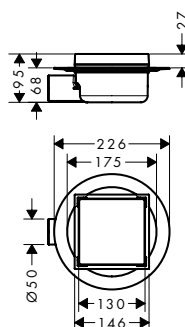

Zadnja stran RainDrain Spota za ploščice