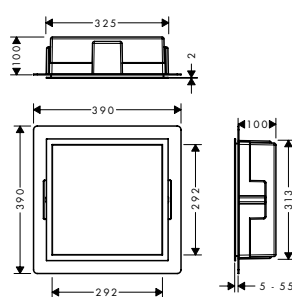

XtraStoris Individual 300 x 300 x 100 mm