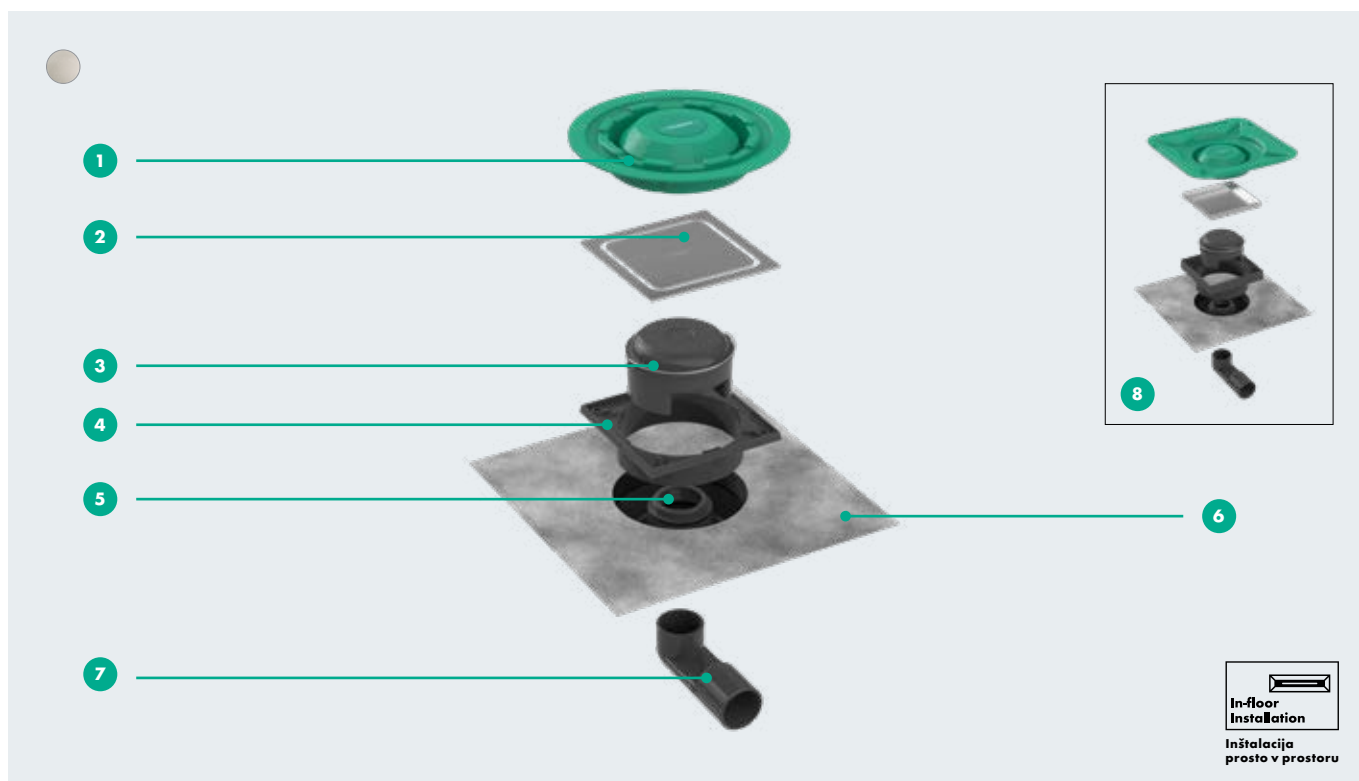

RainDrain Flex

RainDrain Flex s stensko montažo

RainDrain Match

Popolno poravnano z debelino ploščic

Značilnosti

- 1 Montaža: ob steno ali prsto v prostoru. Stenska prirobnica je vedno priložena zaključnemu kompletu
- 2 Tehnologija Dryphon: visoka zmogljivost odtoka (do 60 l/min) ter enostavno čiščenje
- 3 Komplet za inštalacijo: iz legiranega jekla 304 (1.4301) z integriranim padcem
- 4 Višinsko nastavljive noge: enostavna nastavitvev in pritrditev na tla
- 5 Dizajnerski pokrov: krom, mat bela, mat črna, dve stekleni površini (bela, črna). Na drugo stran pokrova iz legiranega jekla je mogoče položiti ploščico
- 6 Višinsko nastavljiv okvir: enostavna prilagoditev debelini ploščic 7-18 mm
- 7 Tovarniško predmontirana tesnilna koprena po DIN 18534

Priklop

Vodoravno
Navpično

Debelina ploščic

do 40 mm

uBox universal za standardno vgr. s kompletom za inšt.

Najm. višina vgradnje: 95 mm
Zmogljivost odtoka sifona: 42 l/min (po EN 1253)
Zmogljivost odtoka Dryphon: do 60 l/min

uBox universal za navpično vgr. s kompletom za inšt.

Najm. višina vgradnje: -
Zmogljivost odtoka sifona: 42 l/min (po EN 1253)
Zmogljivost odtoka Dryphon: do 60 l/min

RainDrain Spot

Največja prilagodljivost pri postavitvi