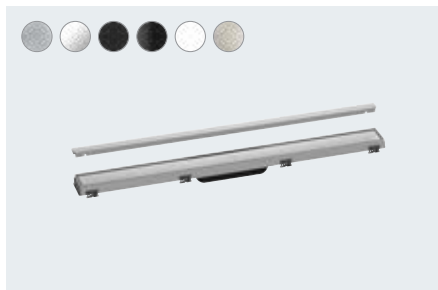

Novogradnja
Sanacija

XtraStoris Rock 300 x 150 x 140 mm

XtraStoris Rock 300 x 300 x 140 mm

RainDrain

RainDrain Match

Zaključni komplet tuš kanalete 600 z nastavljljivo višino okvirja
56036, -000, -450, -610, -670, -700, -800