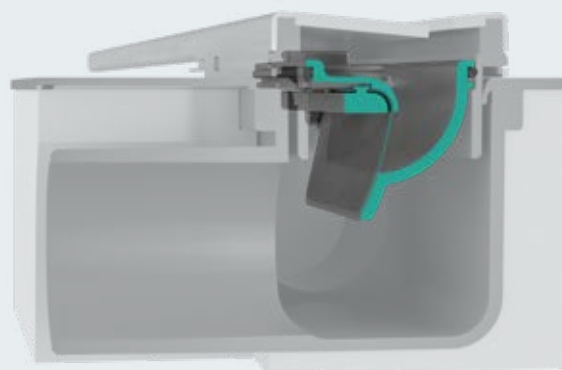

RainDrain Flex

RainDrain Flex s stensko montažo

RainDrain Match

Popolno poravnano z debelino ploščic

Značilnosti

- 1 Montaža: ob steno ali prsto v prostoru. Stenska prirobnica je vedno priložena zaključnemu kompletu
- 2 Tehnologija Dryphon: visoka zmogljivost odtoka (do 60 l/min) ter enostavno čiščenje
- 3 Komplet za inštalacijo: iz legiranega jekla 304 (1.4301) z integriranim padcem
- 4 Višinsko nastavljive noge: enostavna nastavitvev in pritrditev na tla
- 5 Dizajnerski pokrov: krom, mat bela, mat črna, dve stekleni površini (bela, črna). Na drugo stran pokrova iz legiranega jekla je mogoče položiti ploščico
- 6 Višinsko nastavljiv okvir: enostavna prilagoditev debelini ploščic 7-18 mm
- 7 Tovarniško predmontirana tesnilna koprena po DIN 18534

Sistem Dryphon zanesljivo tesni s pomočjo membrane. Ker se za tesnenje ne uporablja voda, se odtok ne more izsušiti. Dryphon uravnava tlačne razlike v kanalizacijskem sistemu, medtem ko zanesljivo blokira kanalizacijske pline.

Minimalni napor pri čiščenju in večja zmogljivost odtoka

Tehnologija sifona Hansgrohe

- Visoka zmogljivost odtoka do 42 l/min
- Majhno sprejemanje umazanije zaradi brezšivne izvedbe
- Enostaven za čiščenje, razstavljiv
- Odstranljiv
- Majhna globina vgradnje

Tehnologija Hansgrohe Dryphon

- Znatno večja zmogljivost odtoka do 60 l/min
- Dolgotrajna in temperaturno obstojna membrana
- Minimalni napor pri čiščenju, brez sifonskega upora
- Odstranljiv
- Manjša globina vgradnje
- Zapora vonjav