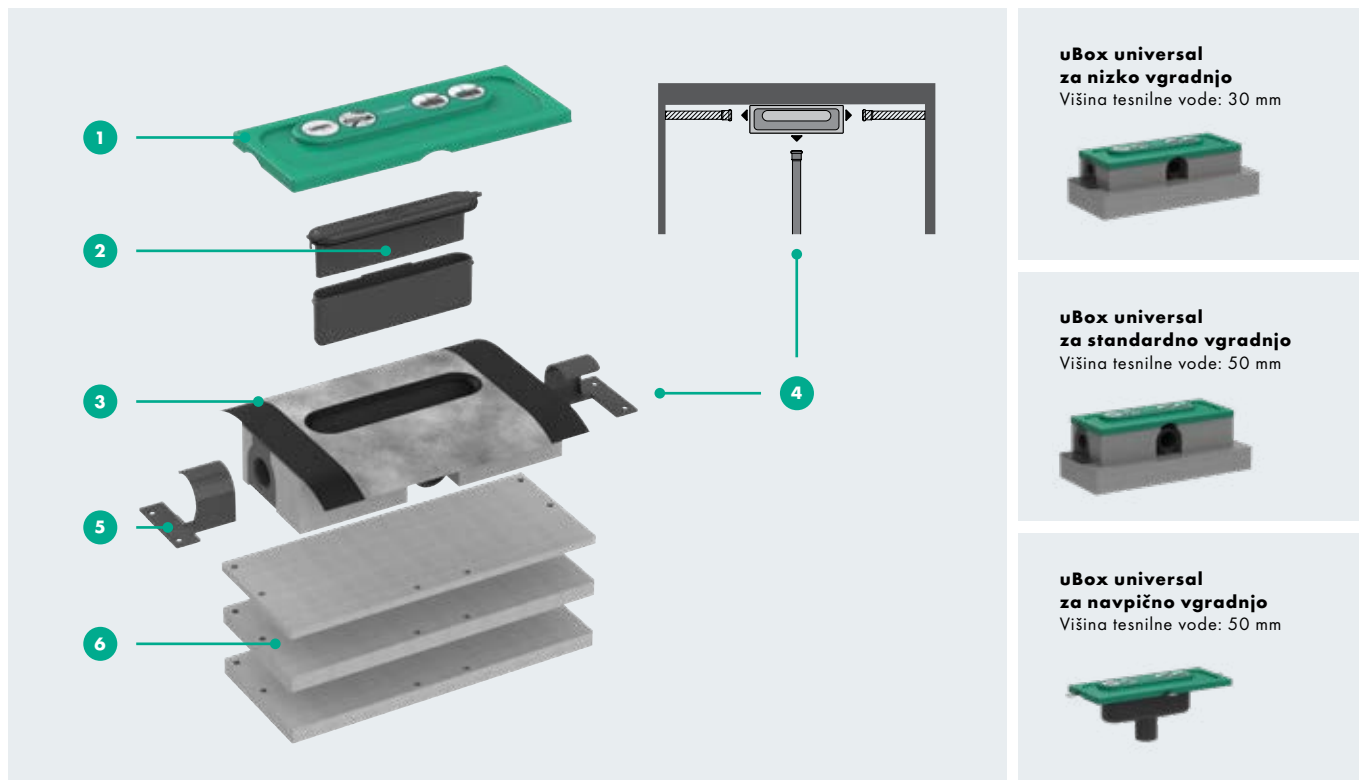

En osnovni komplet za vse kanalete za prhe RainDrain.

RainDrain je kakovostna kanaleta za prho, ki se brezšivno zlije v vašo prho.

Pregled kanalet RainDrain:

- Kakovostne kanalete za prhe: razvite skupaj s strokovnjaki za odvodnjavanje ESS-ja.
- Rešitev za odtok za vsak kopalniški projekt s prho, poravnano s tlemi.
- Dve višini stolpca tesnilne vode za novogradnje in renovacije.
- Opcijska tehnologija Dryphon za enostavno čiščenje in večjo zmogljivost odtoka do 60 l/min.
- Varna zatesnitev v povezavi s predmontirano tesnilno kopreno v skladu z DIN 18534.
- En osnovni komplet za vse kanalete za prhe hansgrohe.
- Odtok za prho, poravnano s tlemi, omogoča večjo svobodo gibanja in kopalnico brez ovir
- Zmogljivost odtoka je posebej prirejena našim sistemom za prhe hansgrohe.
- Različne površine in zaključni sloji, ki se idealno prilegajo armaturam.

Enostavno.

En osnovni komplet
za vse.

Lepo.

Ena kopalnica,
en videz.

uBox universal

En osnovni komplet za vse vgradne situacije

Značilnosti

- 1 Gradbeni zaščitni pokrov štiti pred umazanijo v grobi gradbeni fazi
- 2 Serijsko vključen sifon, enostaven za čiščenje
- 3 Tovarniško predmontirana tesnilna koprena po DIN 18534
- 4 Prilagodljive možnosti priklopa: izhodi na tri strani
- 5 Montažni nosilec omogoča enostavno pritrditev na tla
- 6 Enostavno prilagajanje nivoja: tri višinsko nastavljive plošče (2 x 20 mm, 1 x 10 mm) za individualno izravnavo