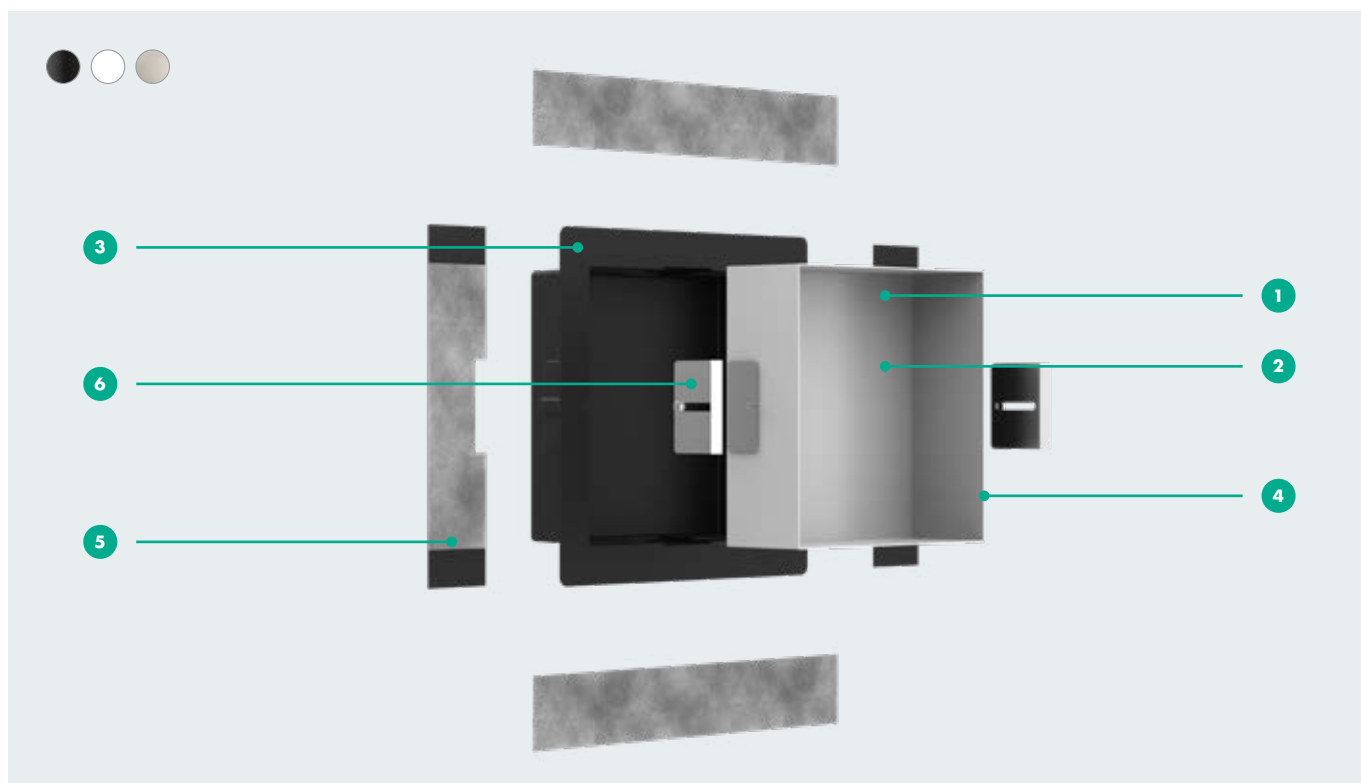

Tehnični podatki

Dimenzije

600, 700, 800, 900,
1000, 1200 mm

Globoka vdolbina za ploščico

12 mm

Priklop

Vodoravno
Navpično

Debelina ploščic

Novogradnja
Sanacija

XtraStoris Original 300 x 600 x 100 mm

XtraStoris Original 300 x 900 x 100 mm

XtraStoris Minimalistic

Z odprtim okvirjem

Značilnosti

- 1 Površina: krtačeno legirano jeklo, mat črna, mat bela
- 2 Površina, enostavna za nego: prašno barvano legirano jeklo stenske niše za enostavno čiščenje
- 3 Komplet za inštalacijo: vgradni element iz polistirola (PS) za enostavno montažo
- 4 Brez okvirja: minimalistični dizajn
- 5 Tesnilna koprena: enostavna zatesnitev, zaščita pred škodo zaradi vode (vedno priložena)
- 6 Nosilec: možnost poravnane vgradnje s ploščicami ali kot dizajnerski element, z izstopajočim zunanijim delom do 55 mm