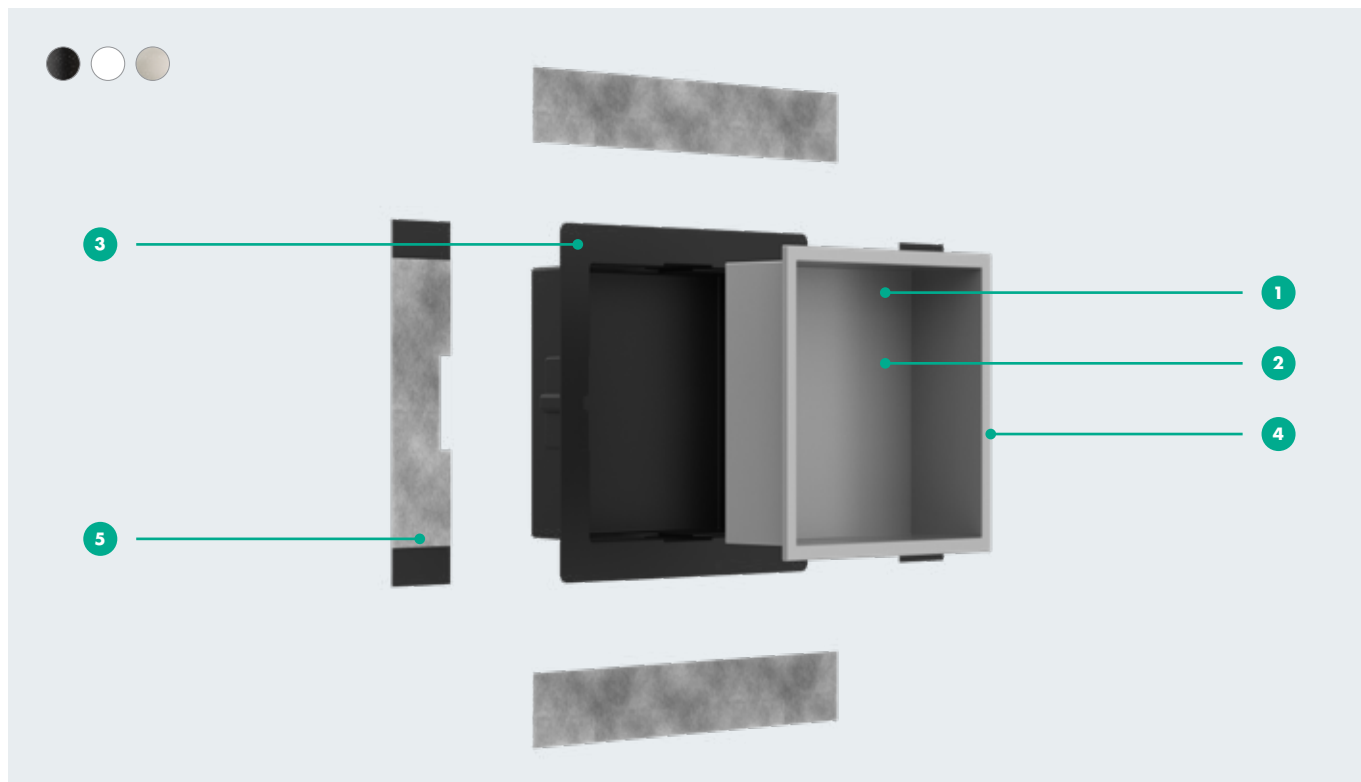

XtraStoris Original

Z integriranim okvirjem

Značilnosti

- 1 Površina: videz legiranega jekla, mat črna, mat bela
- 2 Površina, enostavna za nego: prašno barvano nerjaveče jeklo stenske niše za enostavno čiščenje
- 3 Komplet za inštalacijo: vgradni element iz polistirola (PS) za enostavno montažo
- 4 Integriran okvir: brezšivno oblikovan iz enega kosa
- 5 Tesnilna koprena: enostavna zatesnitev, zaščita pred škodo zaradi vode (vedno priložena)