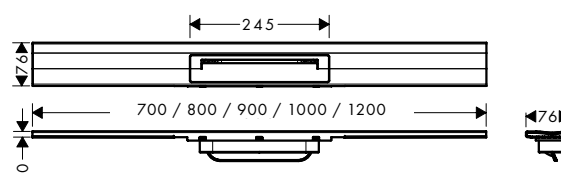

RainDrain Flex s stensko montažo