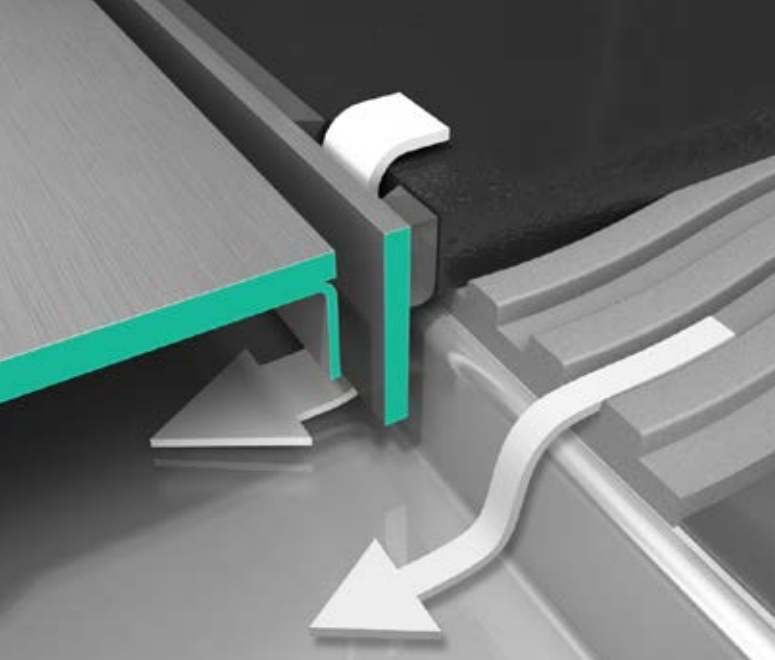

Sekundarno odvodnjavanje

Višinsko nastavljiv okvir se uporablja za višinsko prilagoditev nivoju ploščic, hkrati pa omogoča sekundarno odvodnjavanje. S sekundarnim odvodnjavanjem lahko voda, ki prodira skozi tesnilne stike ali poškodovane stike med ploščicami, zaradi padca odteče h kanaleti.

Za sekundarno odvodnjavanje mora biti celotno mokro območje strokovno zatesnjeno, nobene zatesnitve pa ne sme biti pod vzdrževalno fugo med okvirjem in vgradnim kompletom.

Predmontirana tesnilna koprena (DIN 18534)

Načrtovalci in izvajalci so dolžni upoštevati številne pogodbeno-pravne predpise. V izogib napakam pri inštalaciji odtokov za prhe v kombinaciji s spojnimi tesnili je bila kot standard razvita tovarniško predmontirana tesnilna koprena.