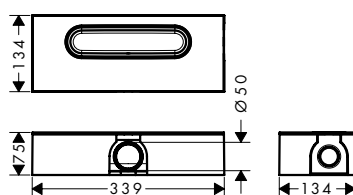

uBox universal za standardno inštalacijo