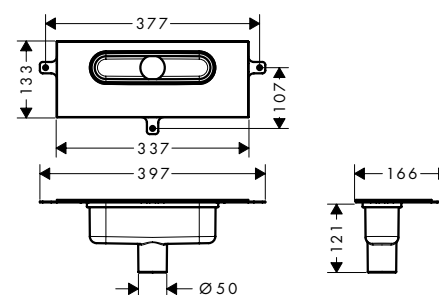

uBox universal za navpično inštalacijo