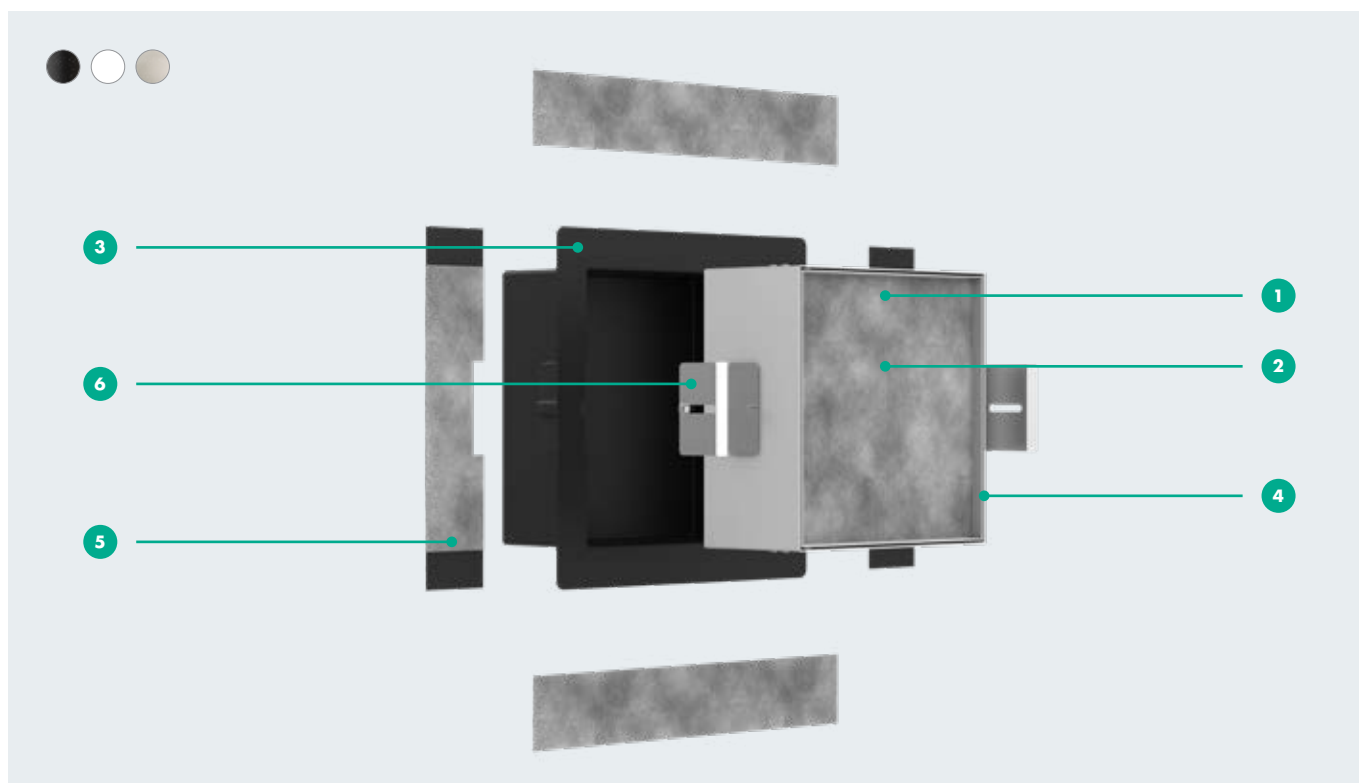

Dimenzije

300 x 150 x 100 mm
300 x 300 x 100 mm

Tip stene

Mokra vgradnja
Suha vgradnja

Globina vgradnje

100 mm

Področje uporabe

Novogradnja
Sanacija

XtraStoris Individual 300 x 150 x 100 mm

XtraStoris Individual 300 x 300 x 100 mm

XtraStoris Rock

Z vrati, primernimi za polaganje ploščic

Značilnosti

- 1 Površina: krtačeno legirano jeklo, mat črna, mat bela
- 2 Površina stenske niše: prašno barvano legirano jeklo, enostavno za čiščenje
- 3 Komplet za inštalacijo: vgradni element iz polistirola (PS) za enostavno montažo
- 4 Vrata, primerna za polaganje ploščic: tehnika push-open; debelina ploščic največ 12 mm
- 5 Tesnilna koprena: enostavna zatesnitev, zaščita pred škodo zaradi vode (vedno priložena)
- 6 Nosilec: možnost poravnane vgradnje s ploščicami ali kot dizajnerski element, z izstopajočim zunanijim delom do 55 mm