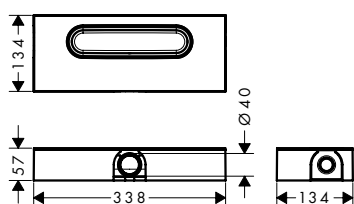

uBox universal za nizko inštalacijo