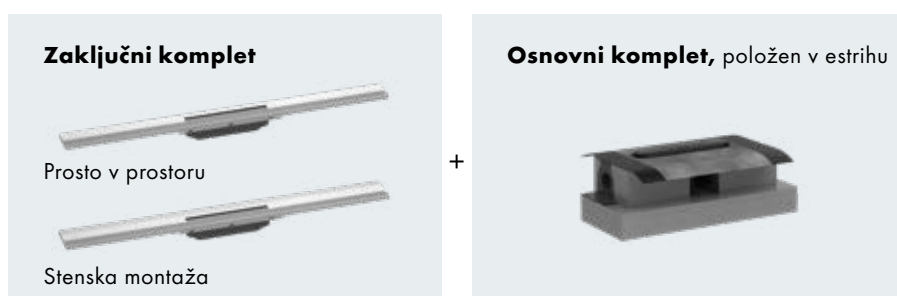

En osnovni komplet za vse kanalete za prhe RainDrain.

RainDrain je kakovostna kanaleta za prho, ki se brezšivno zlije v vašo prho.

Pregled kanalet RainDrain:

- Kakovostne kanalete za prhe: razvite skupaj s strokovnjaki za odvodnjavanje ESS-ja.
- Rešitev za odtok za vsak kopalniški projekt s prho, poravnano s tlemi.
- Dve višini stolpca tesnilne vode za novogradnje in renovacije.
- Opcijska tehnologija Dryphon za enostavno čiščenje in večjo zmogljivost odtoka do 60 l/min.
- Varna zatesnitev v povezavi s predmontirano tesnilno kopreno v skladu z DIN 18534.
- En osnovni komplet za vse kanalete za prhe hansgrohe.
- Odtok za prho, poravnano s tlemi, omogoča večjo svobodo gibanja in kopalnico brez ovir
- Zmogljivost odtoka je posebej prirejena našim sistemom za prhe hansgrohe.
- Različne površine in zaključni sloji, ki se idealno prilegajo armaturam.

uBox universal za navpično inštalacijo

RainDrain Flex

Možnost skrajšanja na kraju samem

Značilnosti

- 1 Tehnologija Dryphon: visoka zmogljivost odtoka (do 60 l/min) ter enostavno čiščenje
- 2 Dizajnerski pokrov: krom, krtačen bron, krtačen črn krom, mat črna, mat bela, krtačeno legirano jeklo, polirana zlata optika
- 3 Nastavek za osnovni komplet: enostavna prilagoditev debelini ploščic 7-18 mm
- 4 Montaža: do stene ali prosto v prostoru. Na voljo obe različici
- 5 Pokrov iz legiranega jekla 304 (1.4301) z integriranim padcem ter možnostjo skrajšanja na kraju samem.
- 6 Tovarniško predmontirana tesnilna koprena z ločenimi tesnilnimi deli za zatesnitev v skladu z DIN 18534

Potrebni kompleti

Enostavno odčitajte kodo in odkrijte RainDrain Flex.

Dvostranska montaža

- 1 Debelina ploščic do 18 mm
- 2 Pokrov iz legiranega jekla 304 (1.4301)
- 3 Lepilo za ploščice
- 4 Spojno tesnilo
- 5 Tovarniško predmontirana tesnilna koprena
- 6 Snemljiva zaslonka